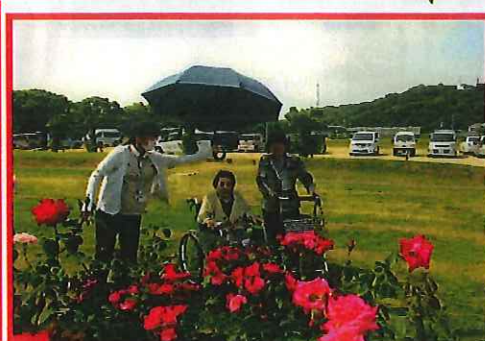

楡の木通信 6月号

入梅の報に気を曇らせる今日この頃、洗濯物が乾かない季節ですね。

母の日

日頃の感謝を込めてカーネーションを贈りました。
楡の木のお母さん、いつも素敵な笑顔をありがとうございます。

おやつ作り

寒天あんみつを作りました。美味しく作れました！

5月11日

バラ園

色とりどりのバラが咲いており、とても綺麗でした。

日本舞踊

最後に、みんなで炭坑節を踊りました。大変お上手でした！ 5月23日

POLAさんによる

フェイシャルエステ、ハンドマッサージ

5月29日

お肌が艶々になりました。

今月の行事食